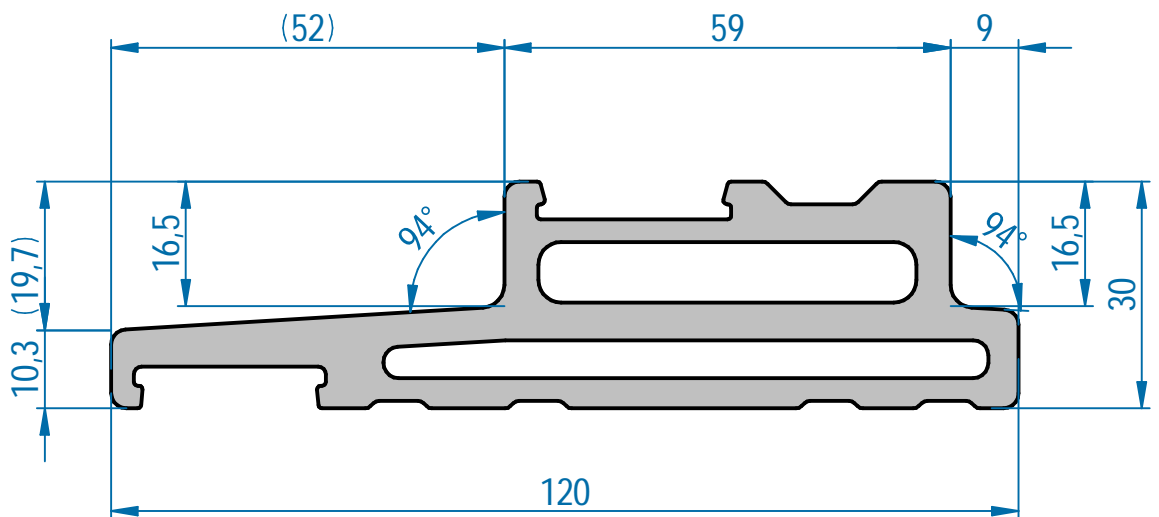

# BUVA-ISOSTONE® onderdorpel PS9130 doorsnede

# BUVA

**PS9130**

schaal: 1 : 1