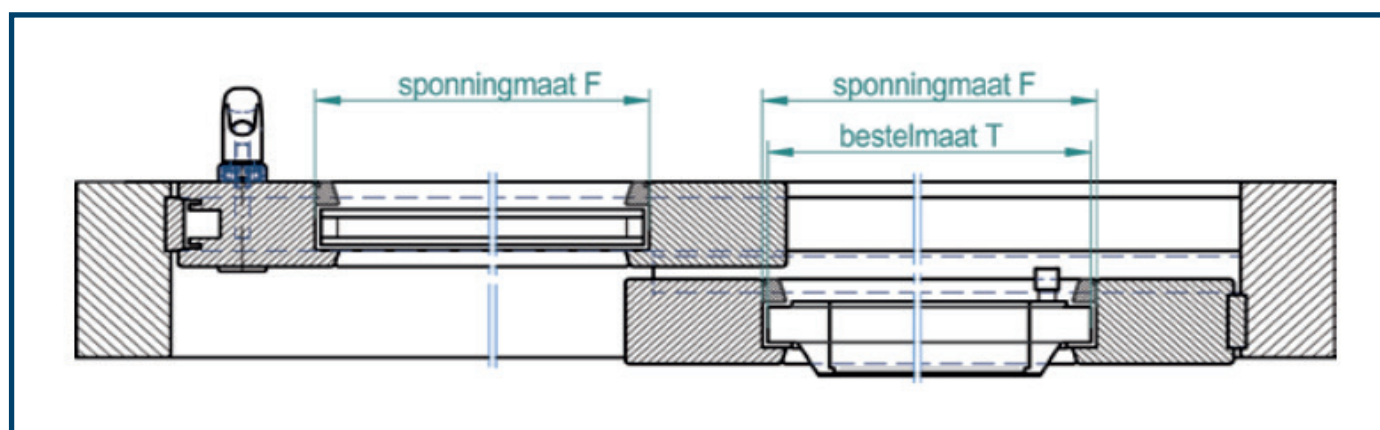

Invulinstructies

1. Types

De SlideStream is verkrijgbaar in twee types. De SlideStream 12 (EC12 zr) met een capaciteit van 11,6 dm³/sec en de SlideStream 10 (EC10 zr) met een capaciteit van 9,6 dm³/sec.

2. Glasgoot (inwendige maat)

De SlideStream 12 is leverbaar met glasgoot 20/24/28 mm.
De SlideStream 10 is verkrijgbaar met een glasgoot van 38 mm.
De flensbreedte van de SlideStream 10 is 33 mm.

3. Kleur ventilatiekap binnenzijde en buitenzijde

Zie onze BUVA-kleurenwaaier met hierop de gangbare RAL-kleuren waarin de SlideStream leverbaar is. Bi-color is ook mogelijk.

4. Kleur kopschotten

De SlideStream is leverbaar met kopschotten in de kleuren zwart (als RAL 9005) en wit (als RAL 9010).

5. Beglazingsrubbers

Keuze uit wel of niet meeleveren.

6. Bediening SlideStream

De SlideStream is leverbaar met hand- of stangbediening.
Bij stangbediening ook de lengte van de trekstang opgeven.

7. Aantal van de betreffende maat en uitvoering

Bestelmaat (T) = Sponningmaat (F) - 3

Bestelmaat (T) = Dagmaat (E) + 31 (dagmaat wordt gebruikt bij kunststof kozijnen met een grotere sponning dan 17 mm).