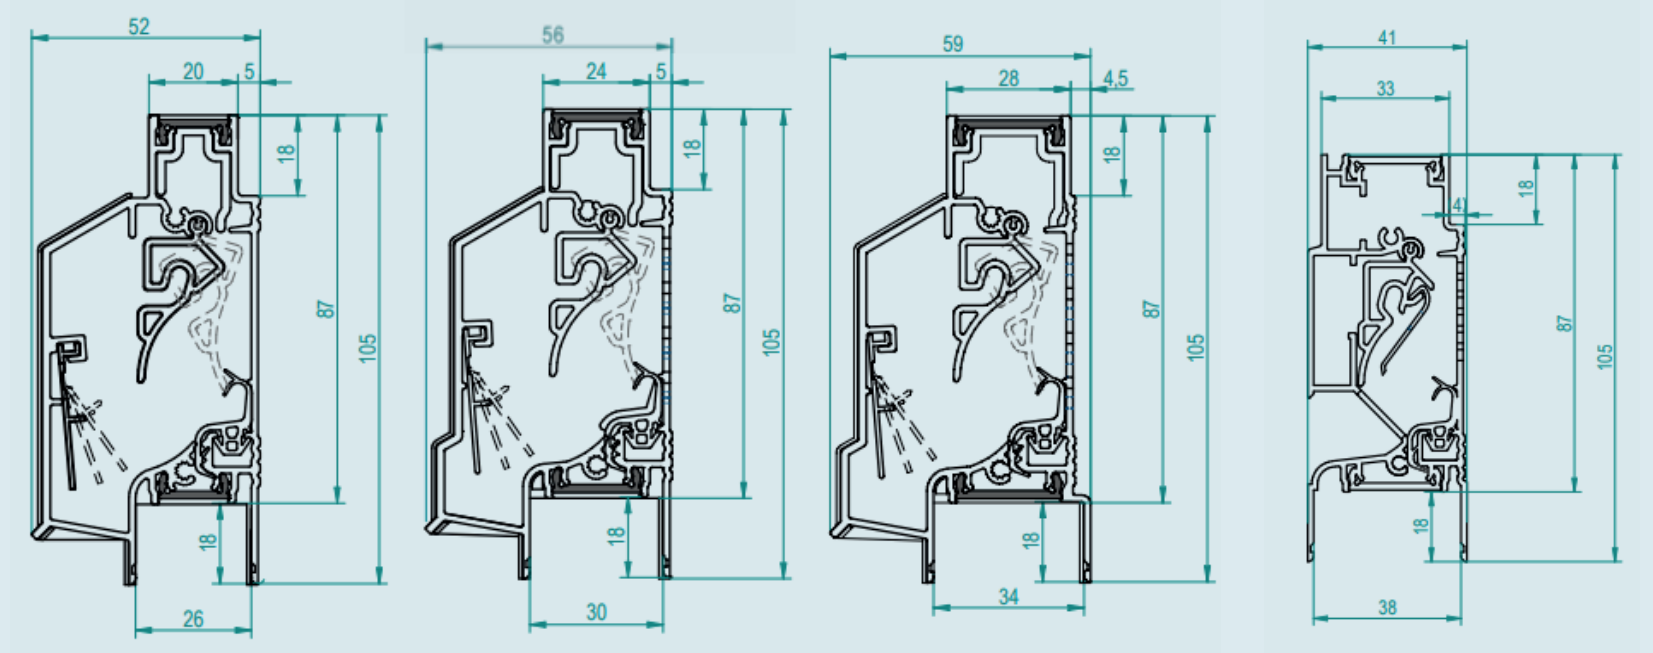

Aandachtspunten en andere wetenswaardigheden

Eisen wind- en waterdichtheid

De SlideStream voldoet aan de eisen betreffende wind- en waterdichtheid. Met het KOMO-atteest van de SKH geeft BUVA de verwerkers van de SlideStream de zekerheid dat deze zonder zorgen toegepast kunnen worden.

Onderhoudsvorschriften

De SlideStream is onderhoudsarm en bevat geen slijtende onderdelen. De SlideStream is dusdanig geconstrueerd dat vuil van buiten, zoals boombladeren, die door de winddruk naar binnen geblazen worden, bij het wegvallen van de druk er gewoon weer uitvallen. Voor het behoud van een optimale werking dient u de SlideStream drie keer per jaar aan de binnenkant te reinigen.

Zie voor garantievooraarden www.buva.nl

Technische informatie

SlideStream 12

SlideStream 10