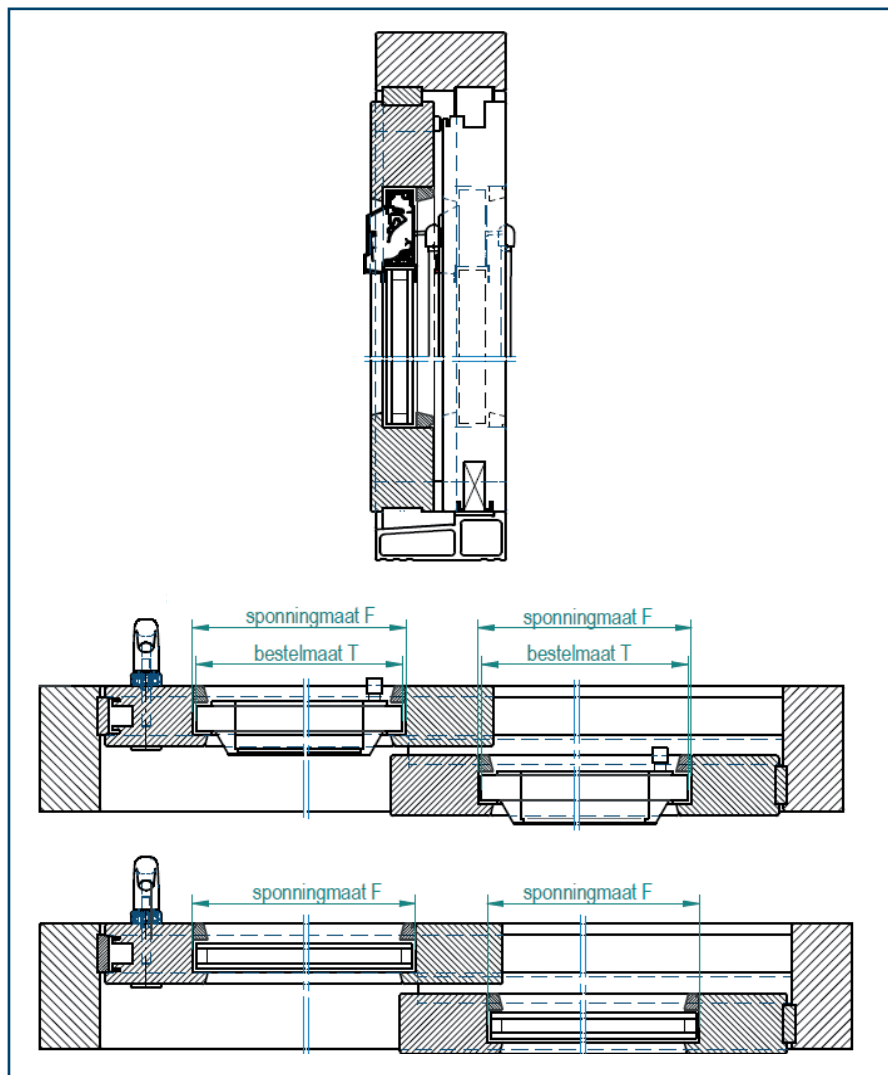

BUVA

Samen Slim Bouwen

Technische brochure

SlideStream

- Volledig vlak of met buitenkap
- Toepasbaar in een schuifpui
- Glasaf trek 90 mm
- Mechanisch zelfregelend

buva.nl

BUVA

Samen Slim Bouwen

Bremen 5 | 2993 LJ Barendrecht
info@buva.nl | 0180 - 69 75 00

Introductie

Een uniek zelfregelend rooster

De SlideStream is een uniek zelfregelend rooster speciaal voor schuifdeuren en schuifpuien. Het rooster is toe te passen in kunststof, houten en aluminium schuifpuien. Tocht behoort met dit rooster tot het verleden. Door de beperkte inbouwdiepte is het rooster goed te combineren met zonwering. De SlideStream 10 is door de beperkte inbouwdiepte toe te passen in zowel het bewegende als het vaste deel van de schuifpui. De SlideStream is voorzien van een bedieningshendel en is optioneel leverbaar met een trekstang.

SlideStream 12 in een houten schuifpui

SlideStream 10 in een aluminium schuifpui

Aandachtspunten en andere wetenswaardigheden

Eisen wind- en waterdichtheid

De SlideStream voldoet aan de eisen betreffende wind- en waterdichtheid. Met het KOMO-atteest van de SKH geeft BUVA de verwerkers van de SlideStream de zekerheid dat deze zonder zorgen toegepast kunnen worden.