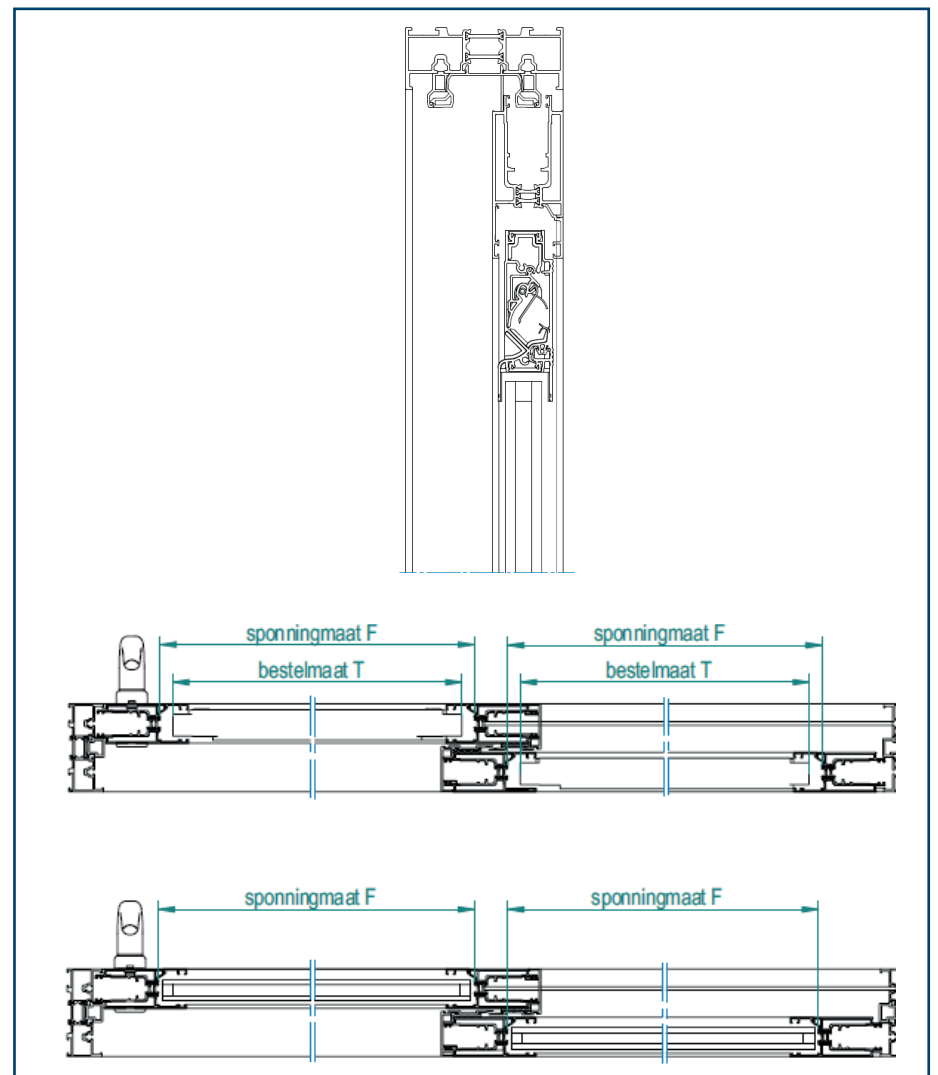

BUVA

Samen Slim Bouwen

Technische brochure

SlideStream

- Volledig vlak of met buitenkap
- Toepasbaar in een schuifpui
- Glasaf trek 90 mm
- Mechanisch zelfregelend

buva.nl

BUVA

Samen Slim Bouwen

Bremen 5 | 2993 LJ Barendrecht
info@buva.nl | 0180 - 69 75 00

Introductie

Een uniek zelfregelend rooster

De SlideStream is een uniek zelfregelend rooster speciaal voor schuifdeuren en schuifpuien. Het rooster is toe te passen in kunststof, houten en aluminium schuifpuien. Tocht behoort met dit rooster tot het verleden. Door de beperkte inbouwdiepte is het rooster goed te combineren met zonwering. De SlideStream 10 is door de beperkte inbouwdiepte toe te passen in zowel het bewegende als het vaste deel van de schuifpui. De SlideStream is voorzien van een bedieningshendel en is optioneel leverbaar met een trekstang.

SlideStream 12 in een houten schuifpui

SlideStream 10 in een aluminium schuifpui

Aandachtspunten en andere wetenswaardigheden

Eisen wind- en waterdichtheid

De SlideStream voldoet aan de eisen betreffende wind- en waterdichtheid. Met het KOMO-atteest van de SKH geeft BUVA de verwerkers van de SlideStream de zekerheid dat deze zonder zorgen toegepast kunnen worden.