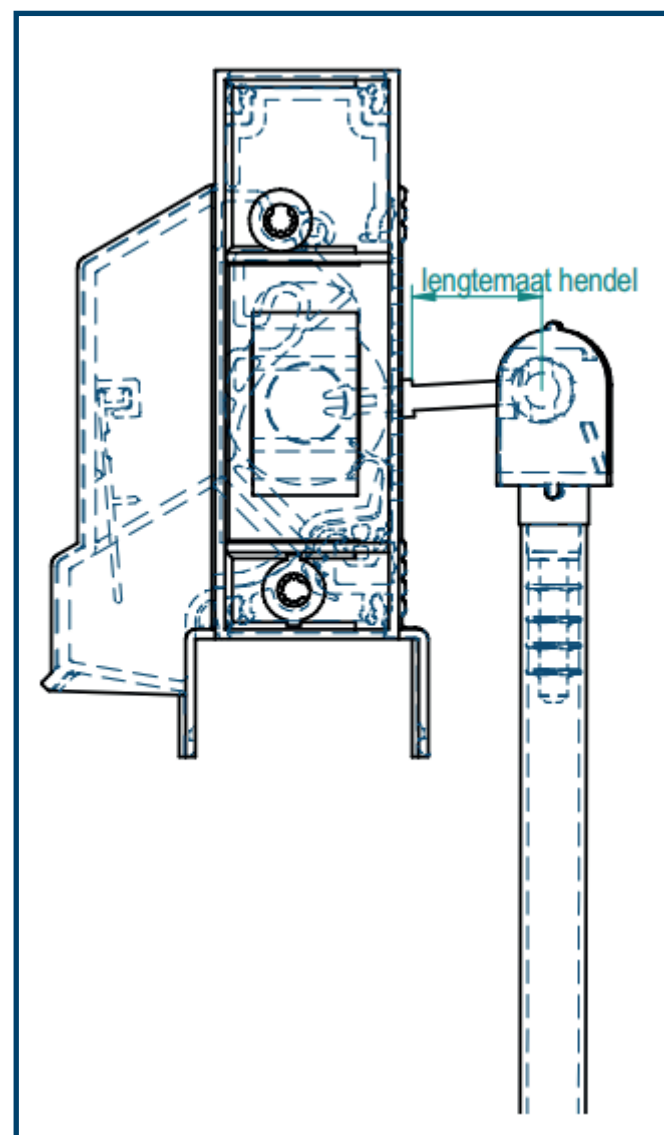

Invulinstructies

1. Types

De SlideStream is verkrijgbaar in twee types. De SlideStream 12 (EC12 zr) met een capaciteit van 11,6 dm³/sec en de SlideStream 10 (EC10 zr) met een capaciteit van 9,6 dm³/sec.

2. Glasgoot (inwendige maat)

De SlideStream 12 is leverbaar met glasgoot 20/24/28 mm.
De SlideStream 10 is verkrijgbaar met een glasgoot van 38 mm.
De flensbreedte van de SlideStream 10 is 33 mm.

3. Kleur ventilatiekap binnenzijde en buitenzijde

Zie onze BUVA-kleurenwaaier met hierop de gangbare RAL-kleuren waarin de SlideStream leverbaar is. Bi-color is ook mogelijk.

4. Kleur kopschotten

De SlideStream is leverbaar met kopschotten in de kleuren zwart (als RAL 9005) en wit (als RAL 9010).

5. Beglazingsrubbers

Keuze uit wel of niet meeleveren.

6. Bediening SlideStream

De SlideStream is leverbaar met hand- of stangbediening.
Bij stangbediening ook de lengte van de trekstang opgeven.

7. Aantal van de betreffende maat en uitvoering

Bestelmaat (T) = Sponningmaat (F) - 3

Bestelmaat (T) = Dagmaat (E) + 31 (dagmaat wordt gebruikt bij kunststof kozijnen met een grotere sponning dan 17 mm).